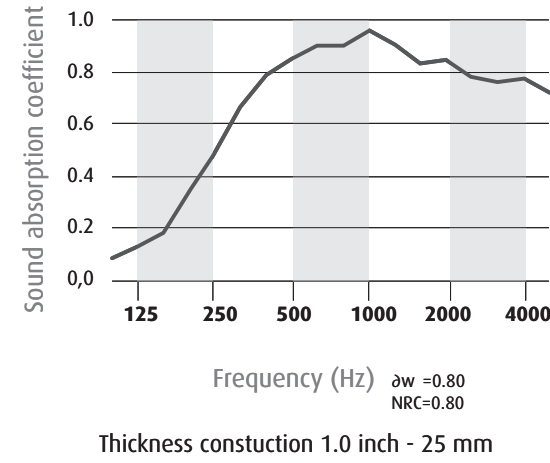

Fraunhofer Institute