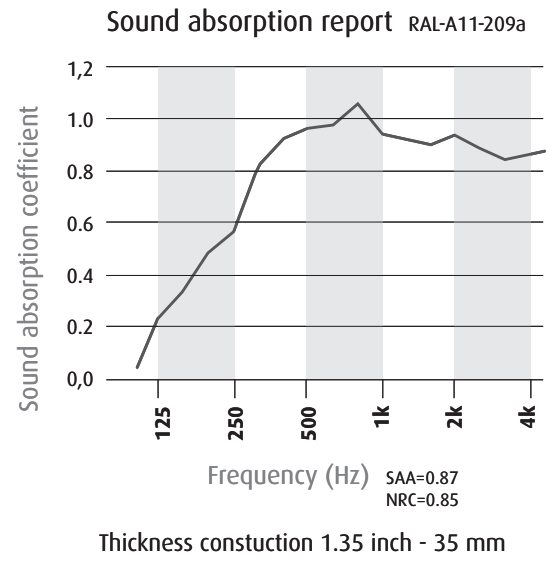

Aşağıda yer alan grafikler, elde edilen deney sonuçlarının bir kısmını yansıtmaktadır. Detaylı bilgilere web sitelerimizden ulaşabilirsiniz:
www.sonacoustic.com
www.sonacoustic.com.tr

Riverbank Acoustical Laboratories