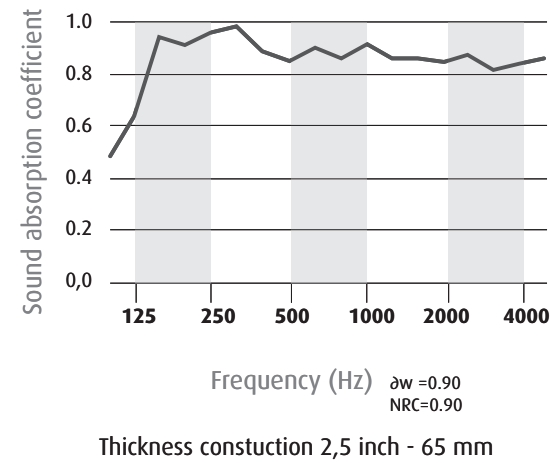

Fraunhofer Institute